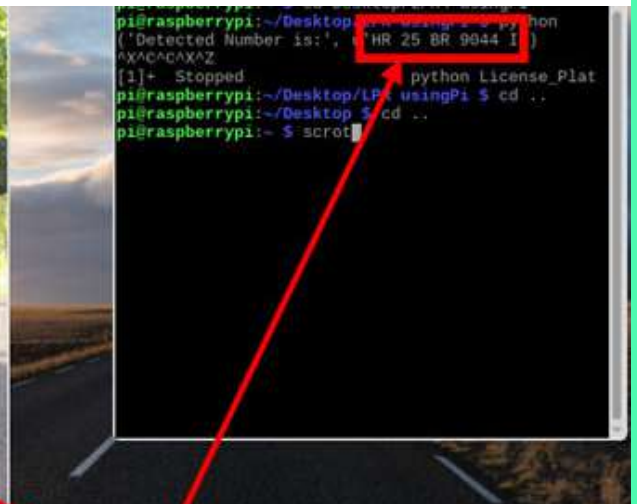

Solutions ALPR personnalisées et détection d'objets avancée

API ALPR révolutionnaire

Des boîtes ALPR compactes pour la gestion des parkings aux solutions mobiles pour les postes de contrôle de police, nous proposons des options adaptées et faciles à intégrer pour répondre à divers besoins.