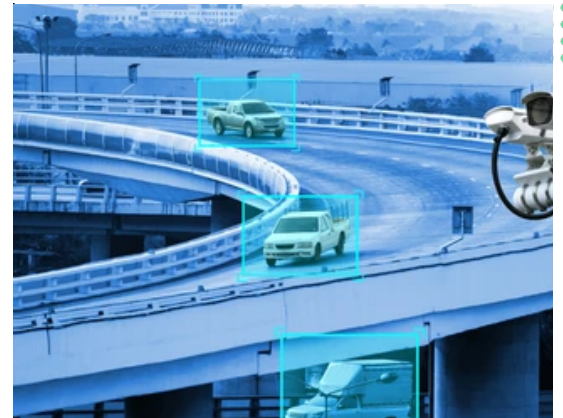

Redéfinir la reconnaissance et l'analyse grâce à l'IA

Nos offres innovantes

Neuras.AI combine la technologie de reconnaissance automatique de plaques d'immatriculation (ALPR), la reconnaissance faciale et la détection d'objets personnalisés pour fournir des solutions complètes et de pointe.

API ALPR révolutionnaire

Capable de décoder les plaques d'immatriculation alphanumériques de plus de 60 pays, notre API est la référence en matière de reconnaissance de plaques d'immatriculation. Elle assure un suivi et une gestion précis des mouvements de véhicules.

Reconnaissance faciale inégalée

Notre API robuste de reconnaissance faciale offre des capacités d'identification et de pointage sans faille, apportant une couche de sécurité précieuse à vos systèmes existants.

Intégration transparente et analyses perspicaces

Nos produits sont conçus pour s'intégrer en douceur à votre infrastructure existante, les enrichissant de capacités d'IA. De plus, nos analyses avancées offrent des informations exploitables, orientant la prise de décision et l'amélioration des opérations.