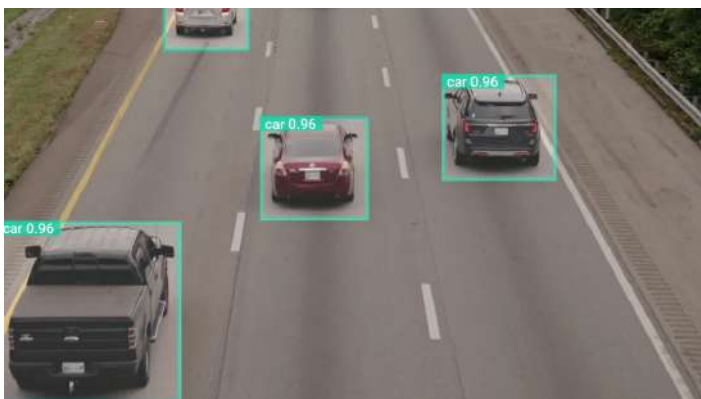

Intégration transparente et analyses perspicaces

Nos produits sont conçus pour s'intégrer en douceur à votre infrastructure existante, les enrichissant de capacités d'IA. De plus, nos analyses avancées offrent des informations exploitables, orientant la prise de décision et l'amélioration des opérations.

The dashboard displays a clock showing 17:33:57. Key metrics include: 77 Les abonnés, 92 Les tickets non-payé, 4 Les ouvertures Manuellaes, and 169/220 Espaces libres. The main section is titled 'ENCAISSEMENT' and features a camera feed of a car with license plate '35435 - b - 40' at a toll station. A sidebar lists subscription options: Permanent (550 Dh), Soir (150 Dh), Business (400 Dh), MOTO (350 Dh), Forfait journalier (50 Dh), and Forfait Mensuel (600 Dh). A 'Gestion des abonnements' button is also visible.